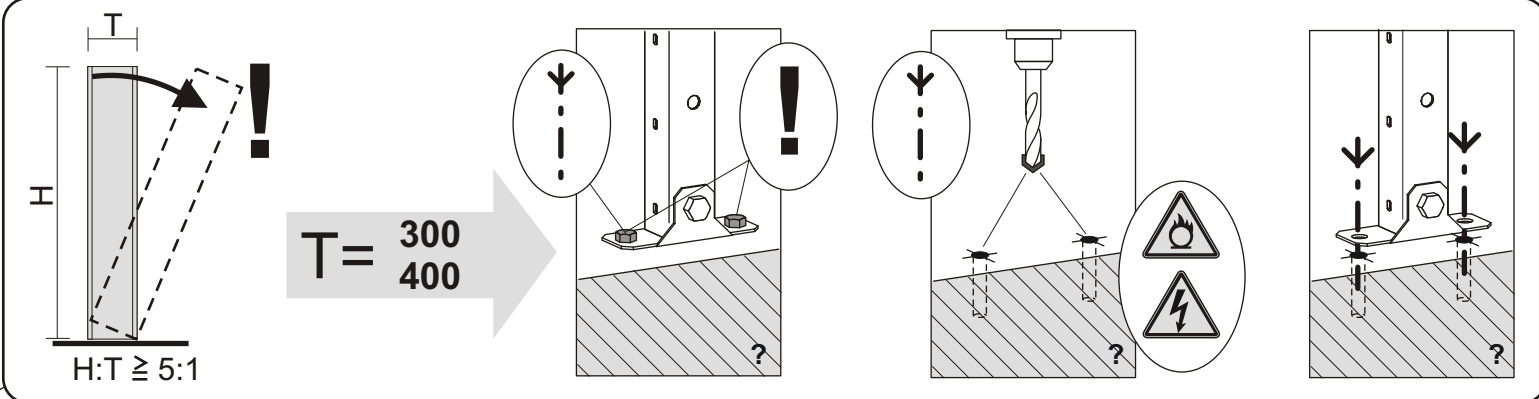

Megaflex light Grund 2000

4.

T = 300
400

T = 500
600