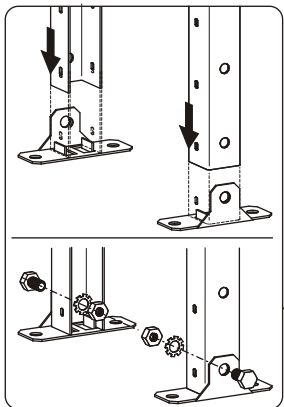

(8x) M8x14

(8x) M8

(8x)

(20x)

(2x)

(2x)

(4x)

(5x)

(1x)

A

Megaflex light Grund 2000

1.

2000