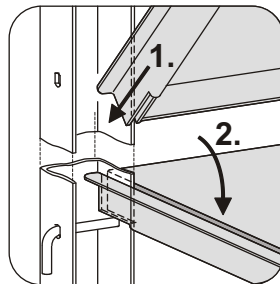

(8x) M8x14

(8x) M8

(8x)

(20x)

(2x)

(2x)

(4x)

(5x)

(1x)

A

Megaflex light Grund 2000

1.

2000

2.

3.

4.