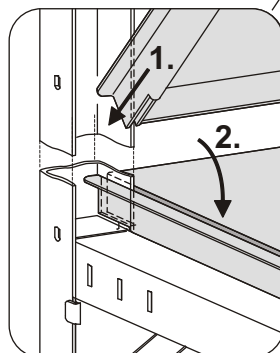

(8x) M8x14

(8x) M8

(8x)

(20x)

(2x)

(2x)

(4x)

(5x)

(1x)

A

Megaflex light Grund 2000

1.

2000

2.

3.

4.