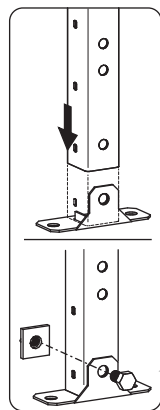

Megaflex light Verbinder Grund 2000

1.

2.

3.

4.

5. →

2000

(8x)

Megaflex light Verbinder Grund 2000

# 5.

**H:T ≥ 5:1**

**T = 300  
400**

**H:T < 5:1**

**T = 500  
600**