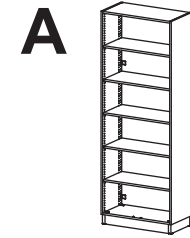

Grundregal 60H

	B	480	580	680	780	880	980
	kg	70	70	60	60	50	50

Grundregal 60H