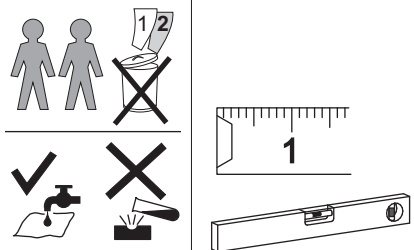

Budget light Verbinder Grund 2000

(8x)

Budget light Verbinder Grund 2000

5.

H:T ≥ 5:1

**T = 300
400**

H:T < 5:1

**T = 500
600**