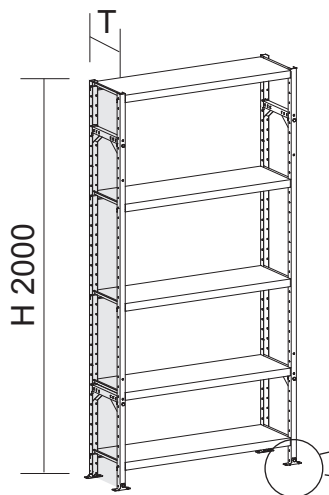

Budget light Verbinder Grund 2000

(8x)

Budget light Verbinder Grund 2000

5.

H:T ≥ 5:1

**T = 300
400**

H:T < 5:1

**T = 500
600**