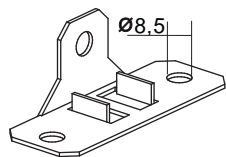

Budget light Verbinder Grund 2000

(8x)

Budget light Verbinder Grund 2000

5.

H:T ≥ 5:1

**T = 300
400**

H:T < 5:1

**T = 500
600**