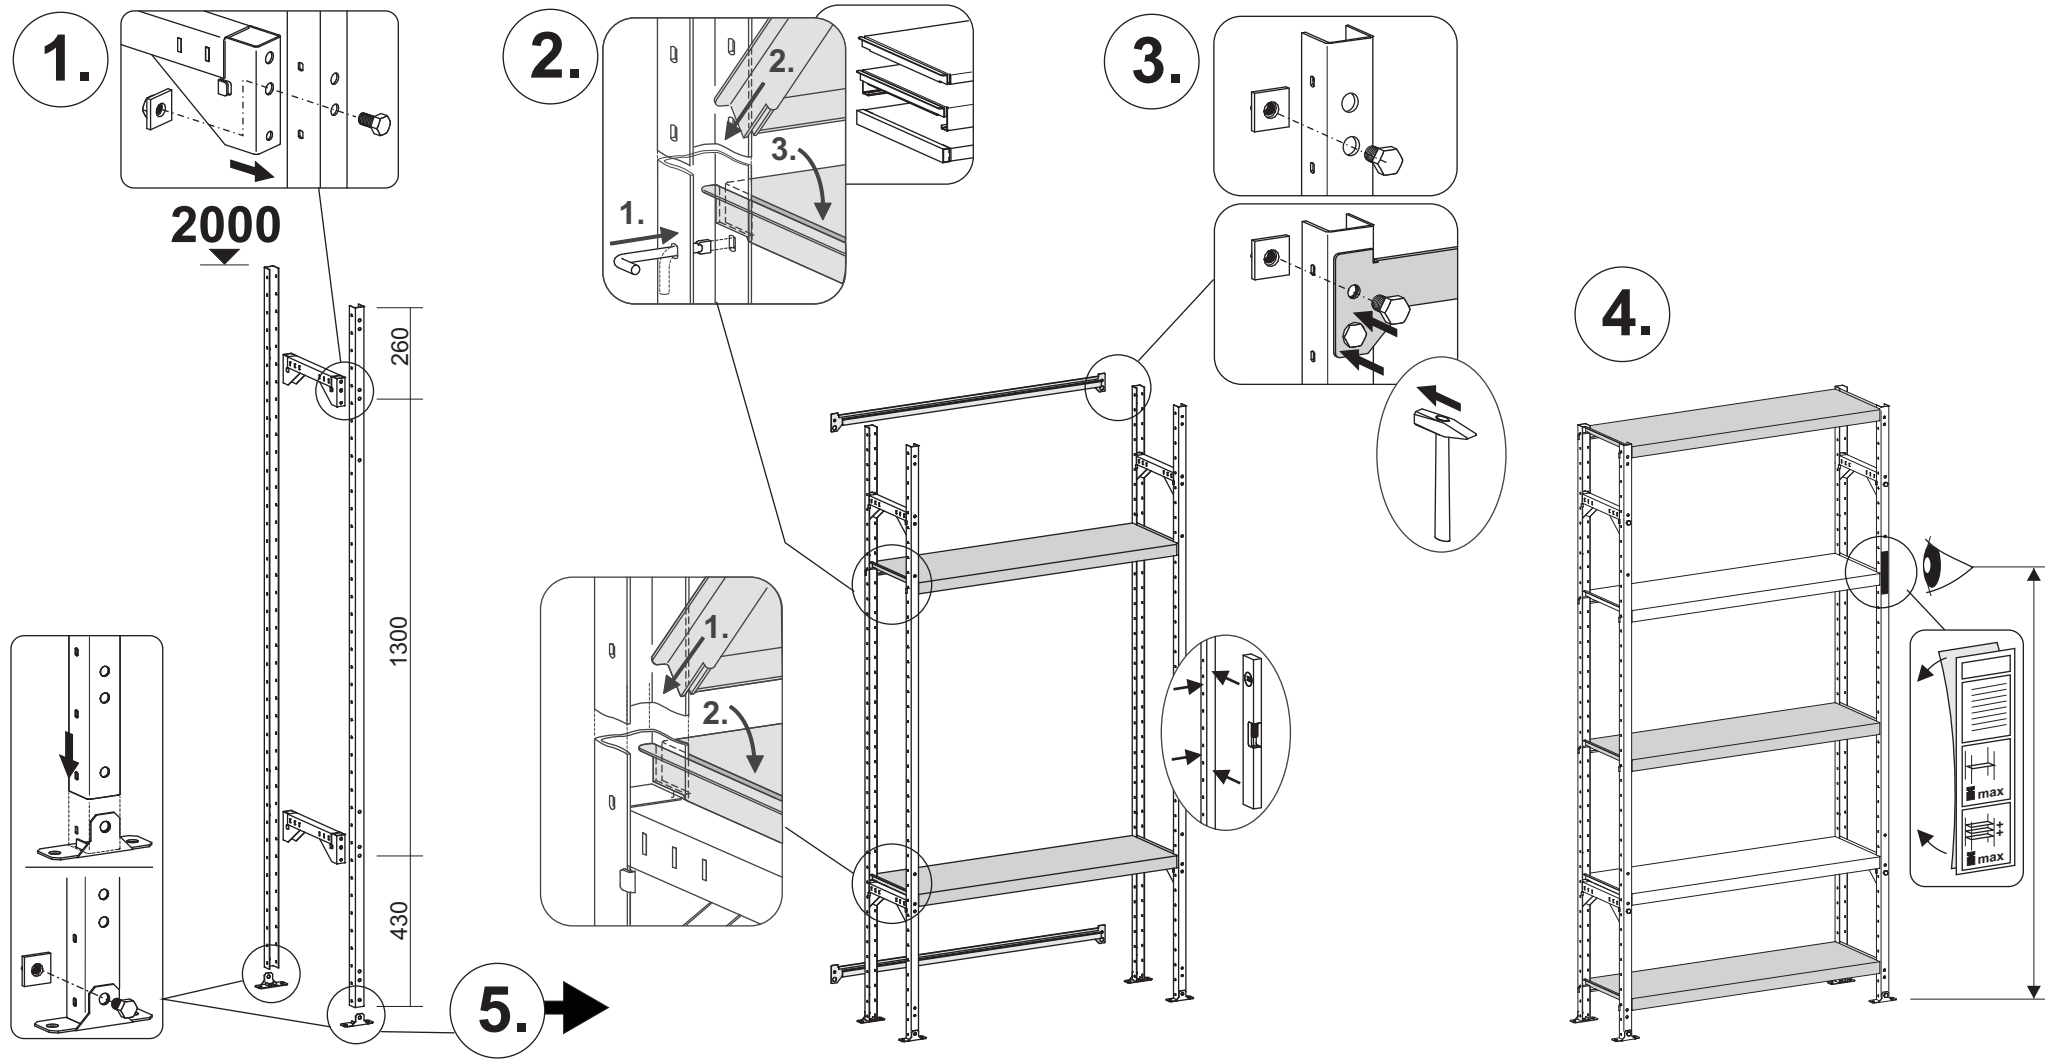

Budget light Verbinder Grund 2000

(8x)

Budget light Verbinder Grund 2000

5.

H:T ≥ 5:1

**T = 300
400**

H:T < 5:1

**T = 500
600**