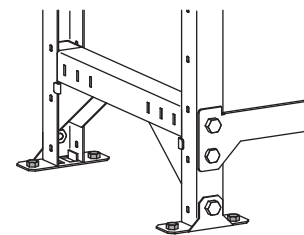

Budget light Verbinder Grund 2000

(8x)

Budget light Verbinder Grund 2000

5.

H:T ≥ 5:1

**T = 300
400**

H:T < 5:1

**T = 500
600**