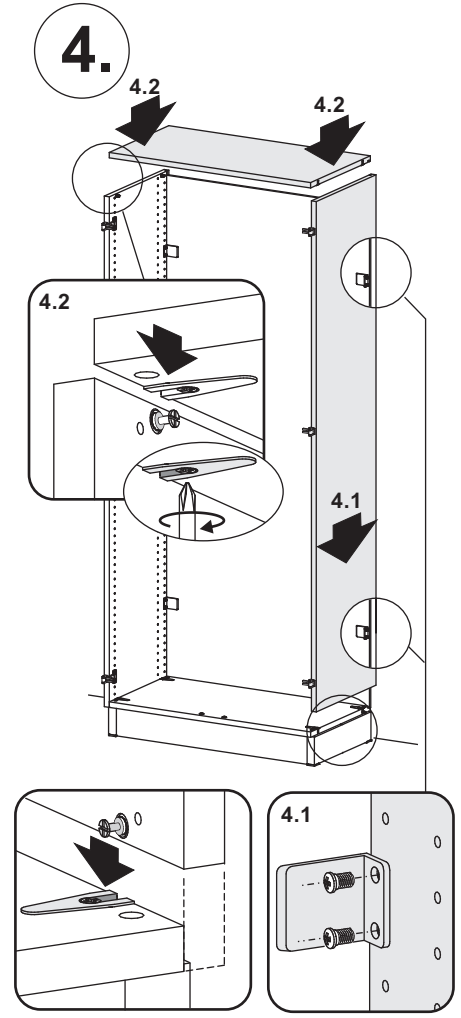

Drehtüregrundschrank 50H

B	480	580	680	780	880	980
kg	70	70	60	60	50	50

Drehtüregrundschrank 50H