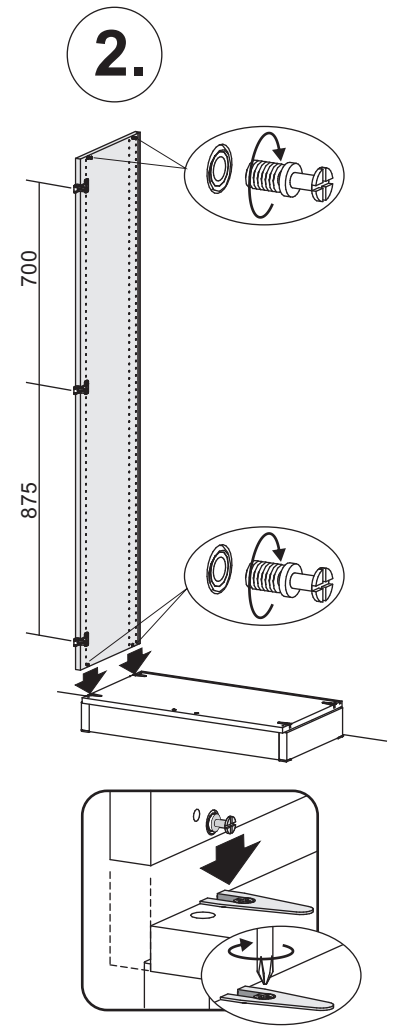

Drehtüregrundschrank 50H

B	480	580	680	780	880	980
kg	70	70	60	60	50	50

Drehtüregrundschrank 50H