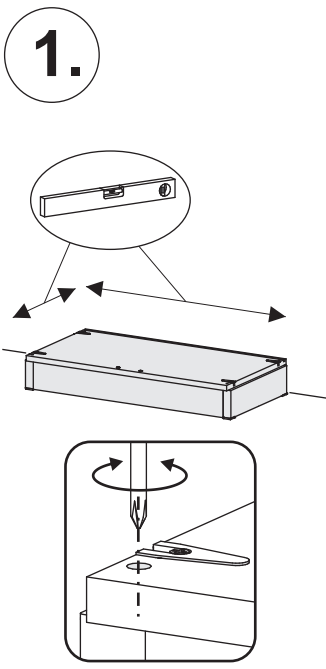

Drehtüregrundschrank 50H

B	480	580	680	780	880	980
kg	70	70	60	60	50	50

Drehtüregrundschrank 50H