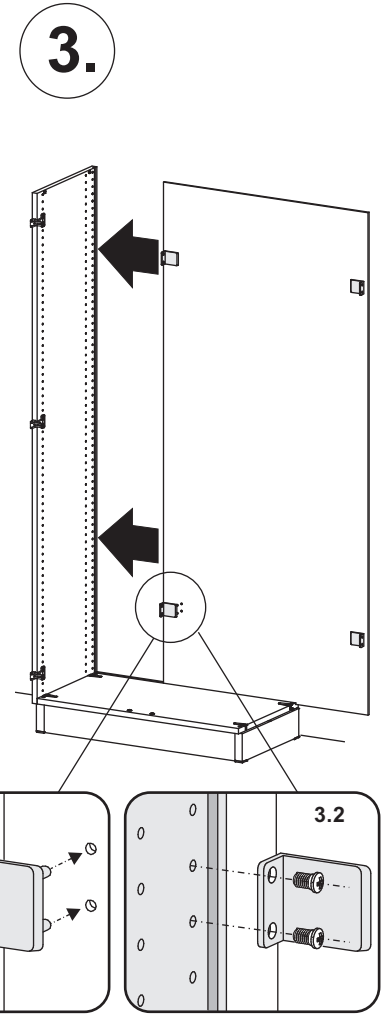

Drehtüregrundschrank 50H

B	480	580	680	780	880	980
kg	70	70	60	60	50	50

Drehtüregrundschrank 50H